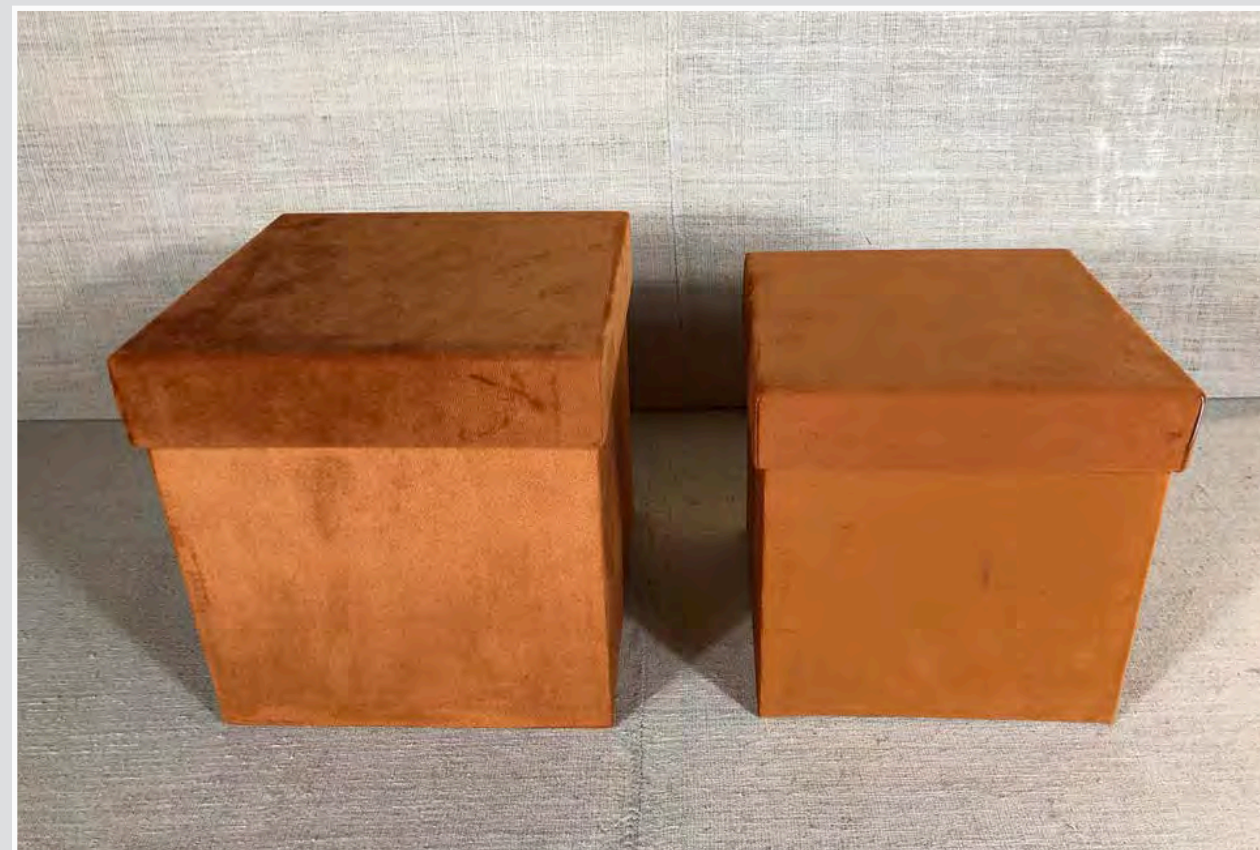

SCATOLE CARTONE FANTASIA
26 x 20 cm 30 x 24 cm 35 x 27 cm

SCATOLE CARTONE COLORATE
45 x 32 cm - 25 X 17 CM

SCATOLA CARTONE POIS COPERCHIO VERDE
12 x 12 x 12 cm

SCATOLE CARTONE ROSA
25 x 18 x 10,5h - 27 x 20 x 11h - 33 x 24 x 14h - 35 x 27 x 15h

SCATOLE CARTONE TONDE
Diam15 x 9 h - 21 x12h - 23 x14h-29 x 15h

CONTENITORE IN COMPENSATO AZZURRO
36 x 25 cm

SCATOLE TONDE VELLUTO ROSA
Diam 26 h 26 cm - diam 23 h 23 cm

SCATOLE VELLUTO ARANCIO
23 x h 23 cm - 21 x h 21 cm