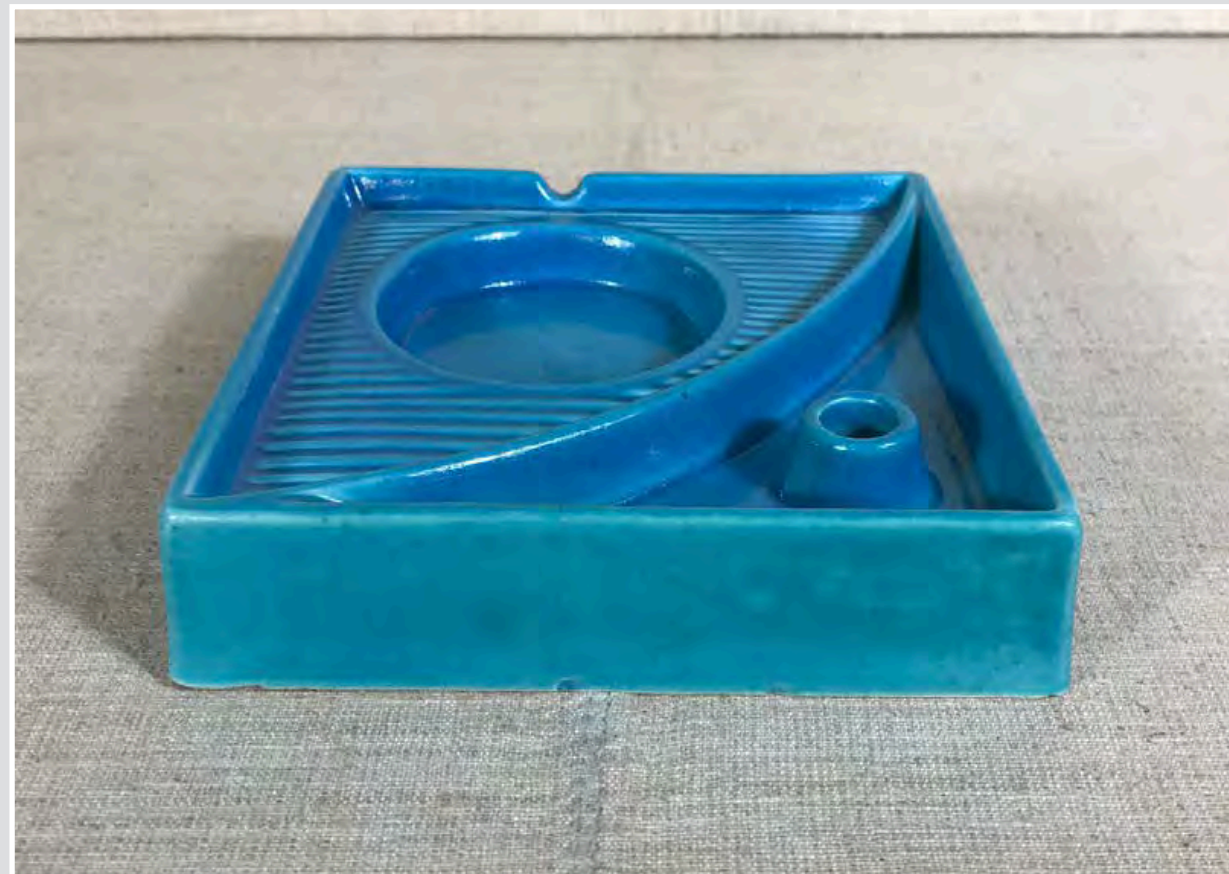

POSACENERI PLASTICA BIANCO E NERO
Diam 12,5 cm

POSACENERE PLASTICA ARANCIONE
14 x 14 cm

POSACENERE CROMO
Diam 21 cm

POSACENERE POKER
7 x 5 cm

POSACENERE IN CRISTALLO

POSACENERE IN CERAMICA AZZURRA
17 x 17 cm