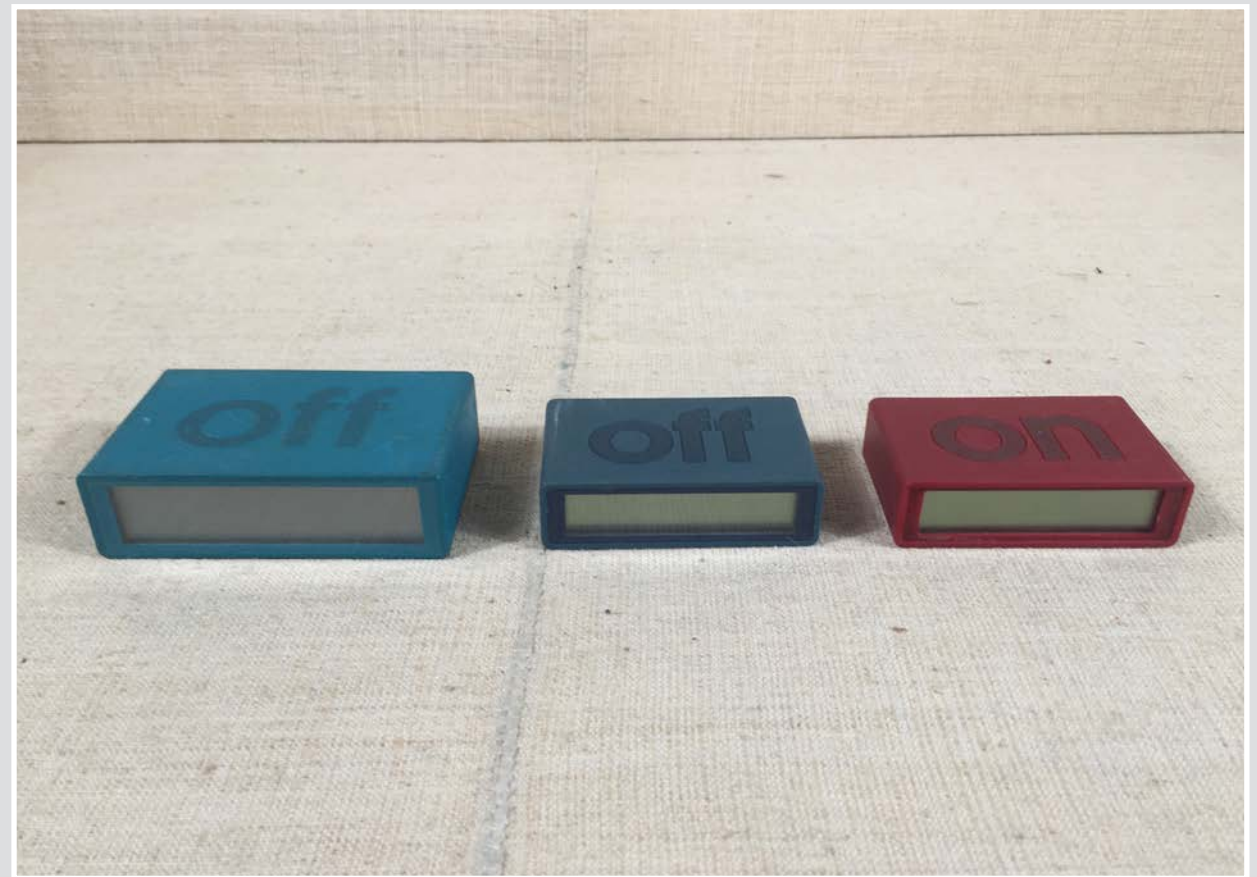

SVEGLIA CERAMICA LIMOGES BLU
11 x 14 cm

RADIOSVEGLIA SONY DIGIMATIC
22 x 14 h 12 cm

SVEGLIA METALLO
diam 10 cm

SVEGLIA ROSA 6 x 7 cm
SVEGLIA CASIO 6 x 6 cm

SEVGLIE LEXON FLIP
10,5 x 6,5 cm h 3 cm - 8 x 5 cm h 2 cm