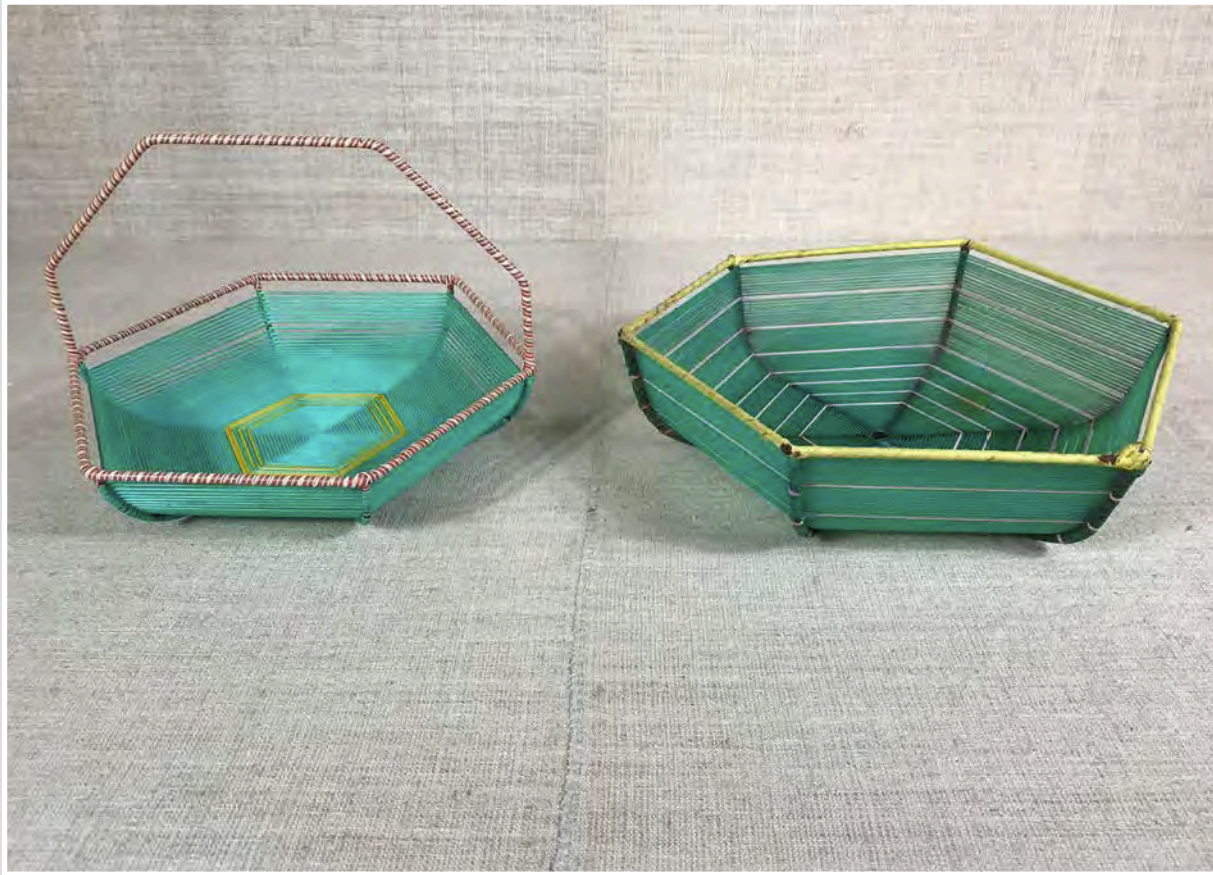

CESTINO DUE MANICI
30 x 20 cm h 20 cm

VALIGETTA LEGNO E VIMINI
43 X 36 X H 13

CESTINO MANICO VIMINI
30 x 30 cm h 38 cm

SCATOLA IN FOGLIE DI PALMA
28 X 18 cm h 9 cm

SCATOLA ROTONDA RATTAN
Diam 14 cm h 17 cm

CESTINO
24x24 h 10 cm

CESTINO CON MANICO
40 x 28 cm h 30 cm

CESTO CON MANICI GRIGIO
30 x 50 cm

CESTO CON MANICI
30 x 50 cm

6

CESTO BAMBU' CON MANICI E STOFFA ROSSA
44,5 x 34,5 x h 24 cm

CESTINO CERAMICA CON MANICO RATTAN
32 x 19 cm

CESTINO CERAMICA CON MANICO FILO FERRO PLASTIFICATO
diam 27,5 cm

CESTINO CON MANICO E PIEDINI
diam 26 cm h 31 cm

CESTINO PAGLIA DECORATO
diam 42 cm

CESTINO FILO PLASTICA
26 x 23 cm - 32 x 27 cm

CONTENITORE IN FILO METALLICO DORATO
25 X 16 X H. 10 cm

CESTINO
Diam 36 cm h 10 cm

VARIE

CESTO MANICO VIMINI
Diam 18 h 10 cm

PICCOLO CESTO ROSA
Diam 12cm h 5 cm

CESTO DECORATO
Diam 20 cm h 8 cm

SCATOLA LEGNO
16 X 22 X h. 29 cm

VASSOIO LEGNO INTARSI
40 X 26 X h. 7 cm